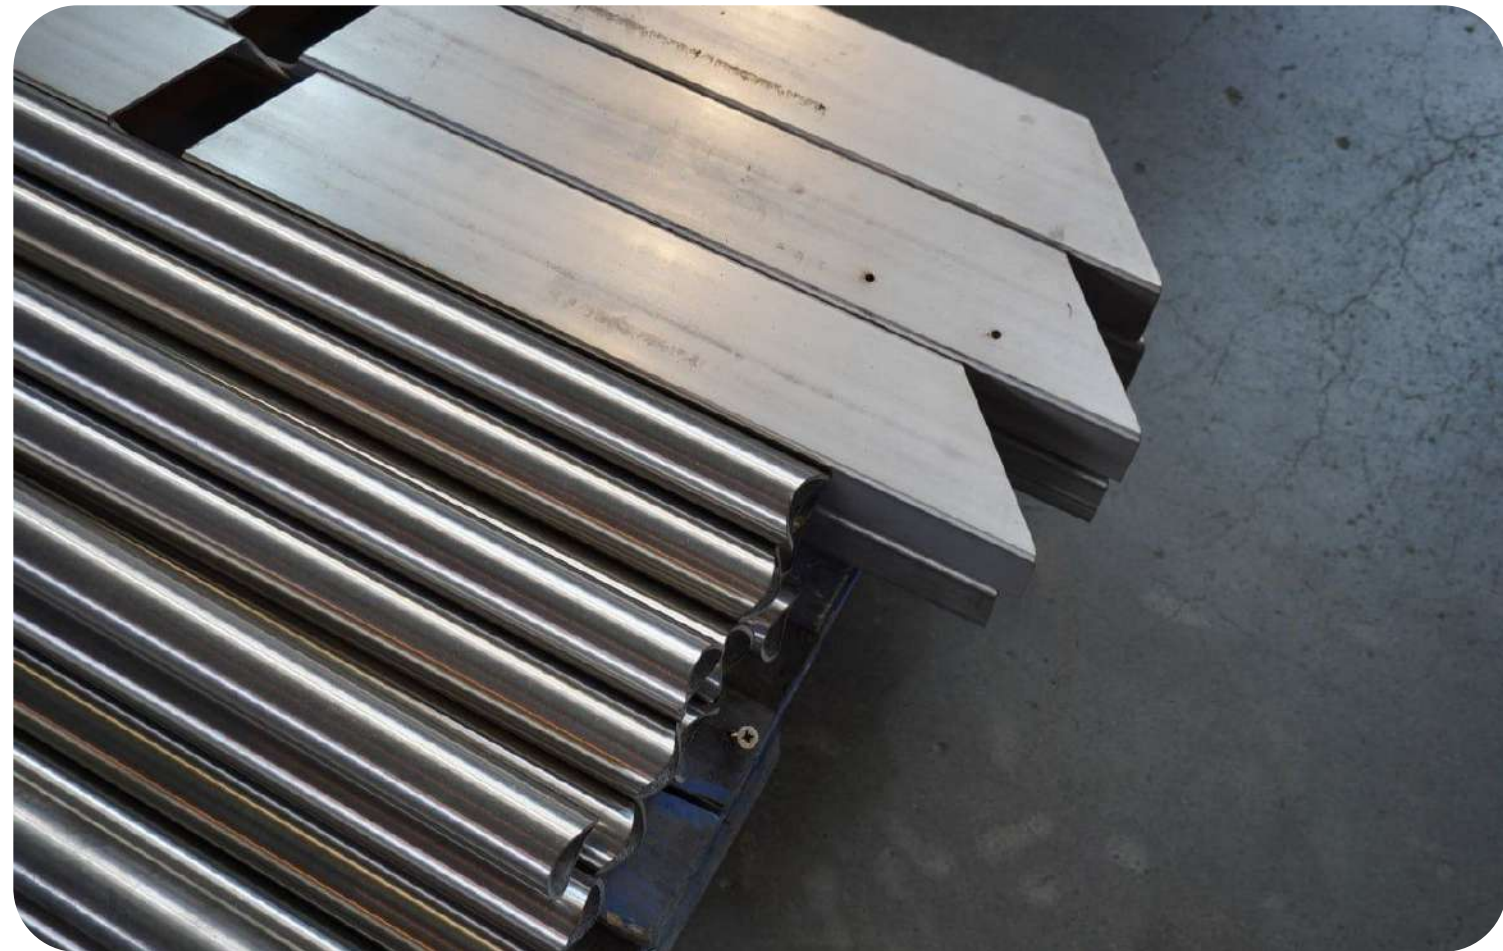

Нержавеющая сталь