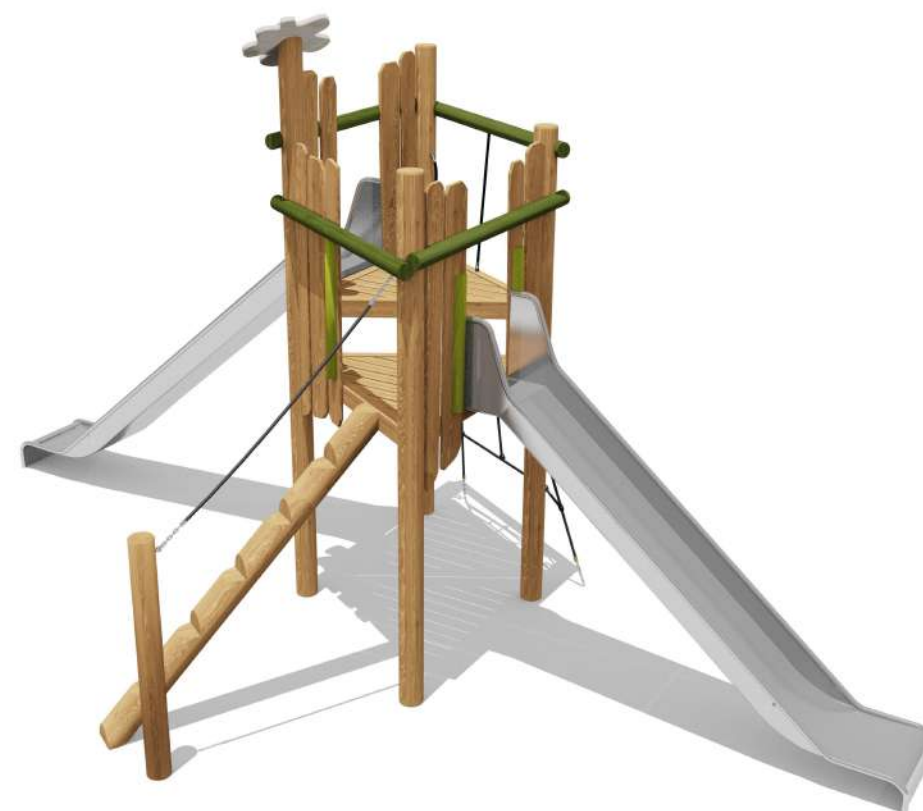

👤 2+ YEARS

↗️ 16.8 м²

📏 2450×2620×3000 мм

Горки с площадками

Горки с площадками сочетают увлекательность и безопасность, что делает их идеальными для динамичных игр. Изготовленные из высококачественной сибирской древесины, эти горки способны выдержать годы активного использования. Платформы обеспечивают безопасный доступ и придают игре дополнительное измерение, способствуя как физической активности, так и развитию воображения. Экологически чистые материалы и естественный дизайн прекрасно гармонируют с любым открытым пространством.