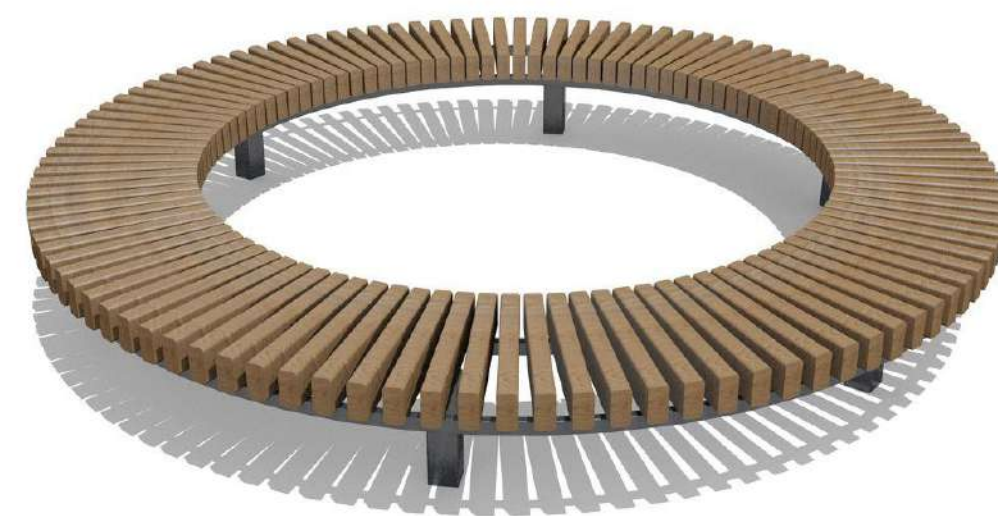

👤 3-12 ЛЕТ ↗ 18.8 м² [] 1300×2830×560 мм

MG3502

Спортивное оборудование

👤 3-12 ЛЕТ ↗ 12.5 м² [] 890×1000×550 мм

Мебель для улицы

В коллекции мебели для улицы представлены столы, скамейки, урны и малые архитектурные формы, выполненные в элегантном и стильном дизайне. Вдохновлённые природой, формы элегантны и гармоничны. Каждый предмет изготовлен из натурального дерева, прошедшего специальную обработку, что обеспечивает комфортное прикосновение — поверхности никогда не перегреются на солнце и не замёрзнут в прохладную погоду.