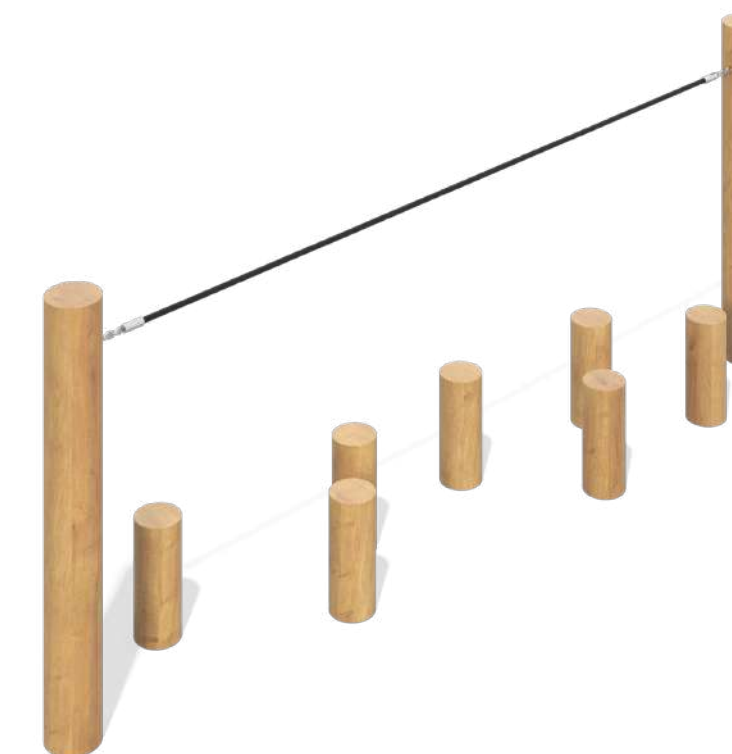

MG3533

Спортивное оборудование

👤 3-12 ЛЕТ   [ ] 550×2950×1500 мм