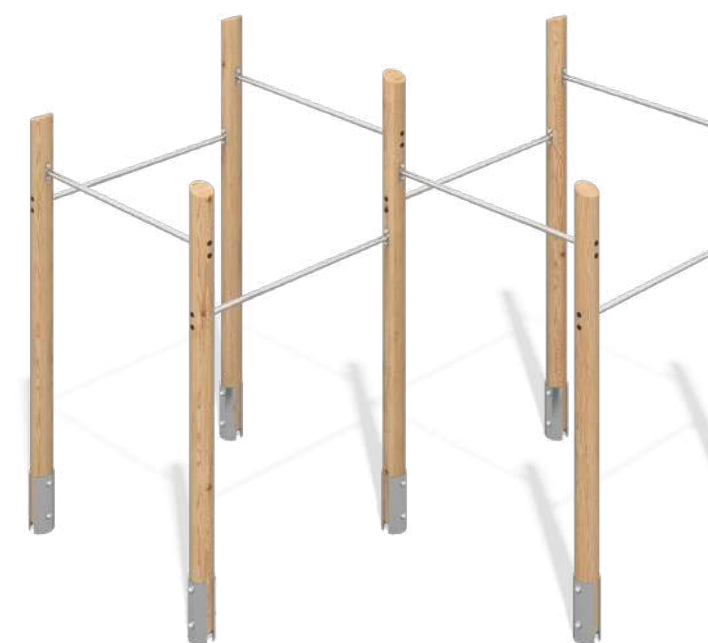

MG4528

Спортивное оборудование для воркаута

👤 14+ ЛЕТ   ↗ 39 м²   [ ] 3250×3250×2800 мм