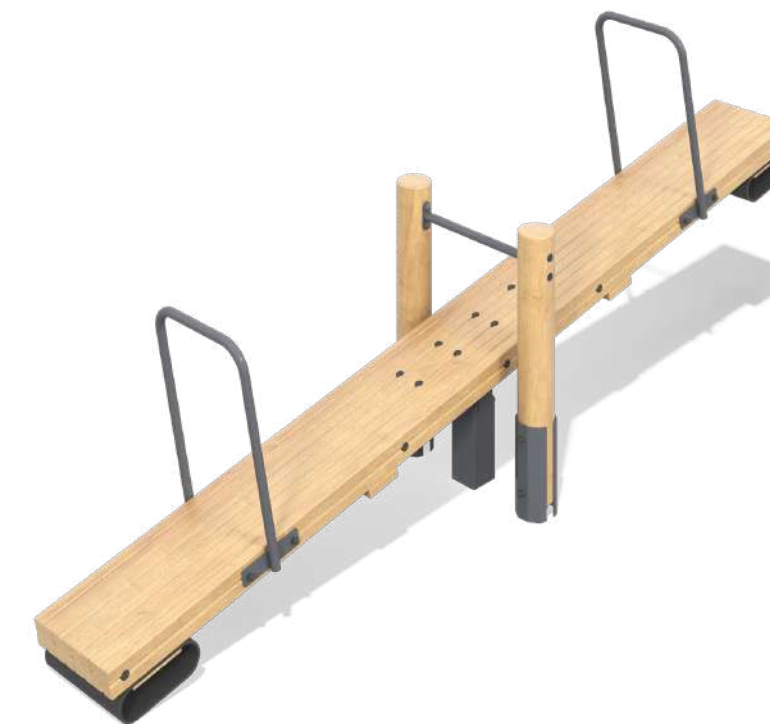

MG0004

Качели-балансир для качания стоя

👤 4-12 ЛЕТ   ↗ 16 м²   📏 850×3750×1170 мм