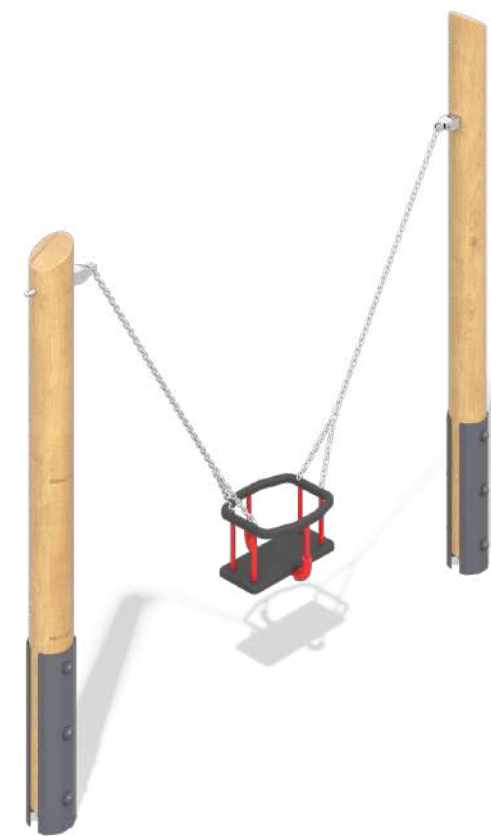

👤 4-12 ЛЕТ ↗ 14.7 м² 📏 850×3750×1170 мм

MG0006

Качели-балансир «ТАЙГА»

👤 7-12 ЛЕТ ↗ 27.6 м² 📏 600×4000×2800 мм

Качели

Качели подойдут как для игры в одиночку, так и для общения. Изготовленные из высококачественной сибирской древесины, они обеспечивают безопасность и приносят максимальное удовольствие. Благодаря специальной защитной обработке эти качели выдерживают суровые погодные условия, сохраняя свою красоту и функциональность.