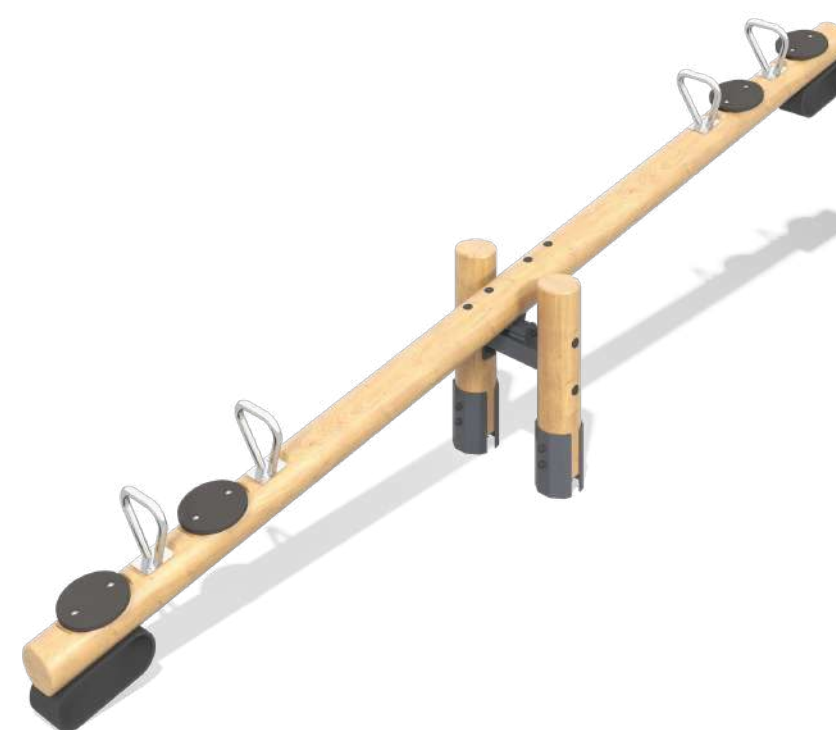

MG0002

Качели-балансир 4-х местных

👤 4-12 ЛЕТ   ↗ 14.7 м²   📏 850×3750×1170 мм