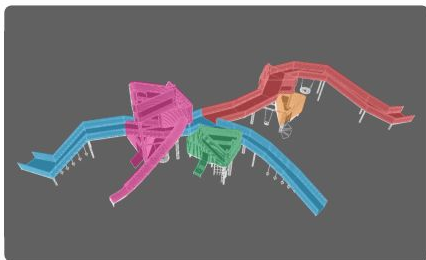

МОДУЛЬНОСТЬ

МАТЕРИАЛЫ

НРЛ НЕХА

ТРУБА СТАЛЬНАЯ \varnothing 133

ТРУБА НЕРЖВАЕЮЩАЯ

СЕТКА
МЕТАЛЛИЧЕСКАЯ
НЕРЖВАЕЮЩАЯ

ДЕРЕВЯННЫЙ БРУС

МОНОЛИТНЫЙ
ПОЛИКАРБОНАТ

ВІЗУАЛІЗАЦІЯ

ЛИНЕЙКА УЛИЧНОЙ МЕБЕЛИ

ЛИНЕЙКА УЛИЧНОЙ МЕБЕЛИ

2025