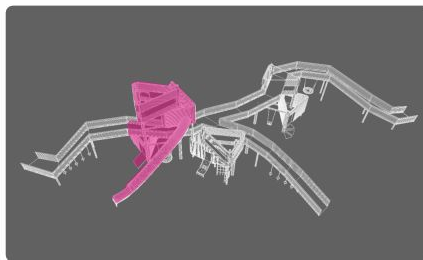

ВЗРОСЛЫЕ

ЗОНЫ ОТДЫХА, ПАРКОВАЯ МЕБЕЛЬ, ТРЕНАЖЕРЫ

ПОЖИЛЫЕ

КОМФОРТНЫЕ ЗОНЫ С ТЕНЕВЫМИ НАВЕСАМИ,
СТОЛИКАМИ ДЛЯ НАСТОЛЬНЫХ ИГР

МАЛОМОБИЛЬНЫЕ ГРУППЫ

ДОСТУПНЫЕ МАРШРУТЫ, ТАКТИЛЬНЫЕ ЭЛЕМЕНТЫ,
СПЕЦИАЛЬНЫЕ ИГРОВЫЕ МОДУЛИ

МОДУЛЬНОСТЬ

МАТЕРИАЛЫ

НРЛ НЕХА

ТРУБА СТАЛЬНАЯ \varnothing 133

ТРУБА НЕРЖВАЕЮЩАЯ

СЕТКА
МЕТАЛЛИЧЕСКАЯ
НЕРЖВАЕЮЩАЯ

ДЕРЕВЯННЫЙ БРУС

МОНОЛИТНЫЙ
ПОЛИКАРБОНАТ