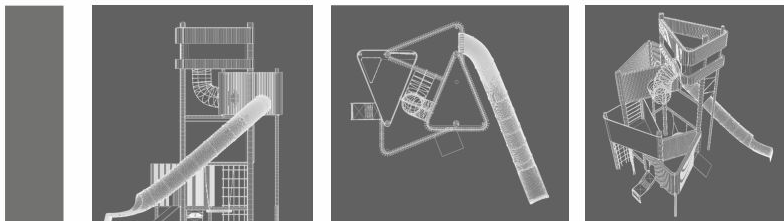

ПЛЕЙ
ХАБ1

ВДОХНОВЕНИЕ

ІФОРМООБРАЗОВАНИЕ

ЦЕЛЕВАЯ АУДИТОРИЯ

ДЕТИ 7-12 ЛЕТ

АКТИВНЫЕ ЗОНЫ С ЛАЗАЛКАМИ,
КАЧЕЛЯМИ, БАЛАНСИРУЮЩИМИ ЭЛЕМЕНТАМИ

ПОДРОСТКИ 13-18 ЛЕТ

ЗОНЫ ДЛЯ ВСТРЕЧ, СКАЛОДРОМЫ,
СПОРТИВНЫЕ СНАРЯДЫ, ПАРКУР-ЭЛЕМЕНТЫ

ВЗРОСЛЫЕ

ЗОНЫ ОТДЫХА, ПАРКОВАЯ МЕБЕЛЬ, ТРЕНАЖЕРЫ

ПОЖИЛЫЕ

КОМФОРТНЫЕ ЗОНЫ С ТЕНЕВЫМИ НАВЕСАМИ,
СТОЛИКАМИ ДЛЯ НАСТОЛЬНЫХ ИГР

МАЛОМОБИЛЬНЫЕ ГРУППЫ

ДОСТУПНЫЕ МАРШРУТЫ, ТАКТИЛЬНЫЕ ЭЛЕМЕНТЫ,
СПЕЦИАЛЬНЫЕ ИГРОВЫЕ МОДУЛИ