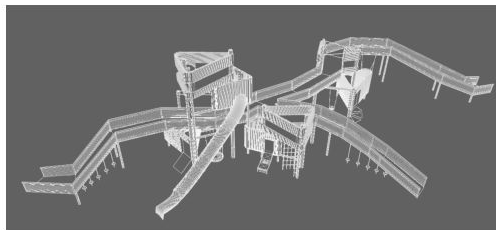

ПЛЕЙ
ХАБ1

ВДОХНОВЕНИЕ

ІФОРМООБРАЗОВАНИЕ

ЦЕЛЕВАЯ АУДИТОРИЯ

ДЕТИ 7-12 ЛЕТ

АКТИВНЫЕ ЗОНЫ С ЛАЗАЛКАМИ,
КАЧЕЛЯМИ, БАЛАНСИРУЮЩИМИ ЭЛЕМЕНТАМИ

ПОДРОСТКИ 13-18 ЛЕТ

ЗОНЫ ДЛЯ ВСТРЕЧ, СКАЛОДРОМЫ,
СПОРТИВНЫЕ СНАРЯДЫ, ПАРКУР-ЭЛЕМЕНТЫ

ВЗРОСЛЫЕ

ЗОНЫ ОТДЫХА, ПАРКОВАЯ МЕБЕЛЬ, ТРЕНАЖЕРЫ

ПОЖИЛЫЕ

КОМФОРТНЫЕ ЗОНЫ С ТЕНЕВЫМИ НАВЕСАМИ,
СТОЛИКАМИ ДЛЯ НАСТОЛЬНЫХ ИГР

МАЛОМОБИЛЬНЫЕ ГРУППЫ

ДОСТУПНЫЕ МАРШРУТЫ, ТАКТИЛЬНЫЕ ЭЛЕМЕНТЫ,
СПЕЦИАЛЬНЫЕ ИГРОВЫЕ МОДУЛИ