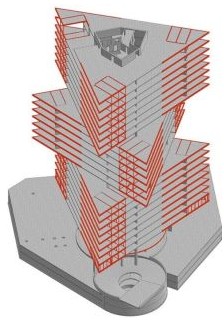

ПЛЕЙ
ХАБ1

ВДОХНОВЕНИЕ

ІФОРМООБРАЗОВАНИЕ

ЦЕЛЕВАЯ АУДИТОРИЯ

ДЕТИ 7-12 ЛЕТ

АКТИВНЫЕ ЗОНЫ С ЛАЗАЛКАМИ,
КАЧЕЛЯМИ, БАЛАНСИРУЮЩИМИ ЭЛЕМЕНТАМИ

ПОДРОСТКИ 13-18 ЛЕТ

ЗОНЫ ДЛЯ ВСТРЕЧ, СКАЛОДРОМЫ,
СПОРТИВНЫЕ СНАРЯДЫ, ПАРКУР-ЭЛЕМЕНТЫ

МОДУЛЬНОСТЬ

МАТЕРИАЛЫ

НРЛ НЕХА

ТРУБА СТАЛЬНАЯ \varnothing 133

ТРУБА НЕРЖВАЕЮЩАЯ

СЕТКА
МЕТАЛЛИЧЕСКАЯ
НЕРЖВАЕЮЩАЯ

ДЕРЕВЯННЫЙ БРУС

МОНОЛИТНЫЙ
ПОЛИКАРБОНАТ