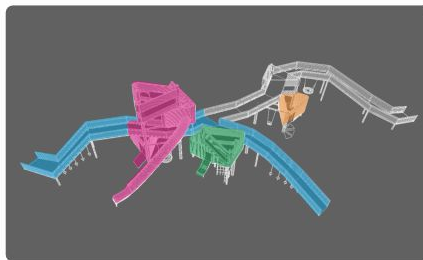

ВЗРОСЛЫЕ

ЗОНЫ ОТДЫХА, ПАРКОВАЯ МЕБЕЛЬ, ТРЕНАЖЕРЫ

ПОЖИЛЫЕ

КОМФОРТНЫЕ ЗОНЫ С ТЕНЕВЫМИ НАВЕСАМИ,
СТОЛИКАМИ ДЛЯ НАСТОЛЬНЫХ ИГР

МАЛОМОБИЛЬНЫЕ ГРУППЫ

ДОСТУПНЫЕ МАРШРУТЫ, ТАКТИЛЬНЫЕ ЭЛЕМЕНТЫ,
СПЕЦИАЛЬНЫЕ ИГРОВЫЕ МОДУЛИ

МОДУЛЬНОСТЬ

МАТЕРИАЛЫ

НРЛ НЕХА

ТРУБА СТАЛЬНАЯ \varnothing 133

ТРУБА НЕРЖВАЕЮЩАЯ

СЕТКА
МЕТАЛЛИЧЕСКАЯ
НЕРЖВАЕЮЩАЯ

ДЕРЕВЯННЫЙ БРУС

МОНОЛИТНЫЙ
ПОЛИКАРБОНАТ

ВІЗУАЛІЗАЦІЯ

ЛИНЕЙКА УЛИЧНОЙ МЕБЕЛИ

ЛИНЕЙКА УЛИЧНОЙ МЕБЕЛИ

2025