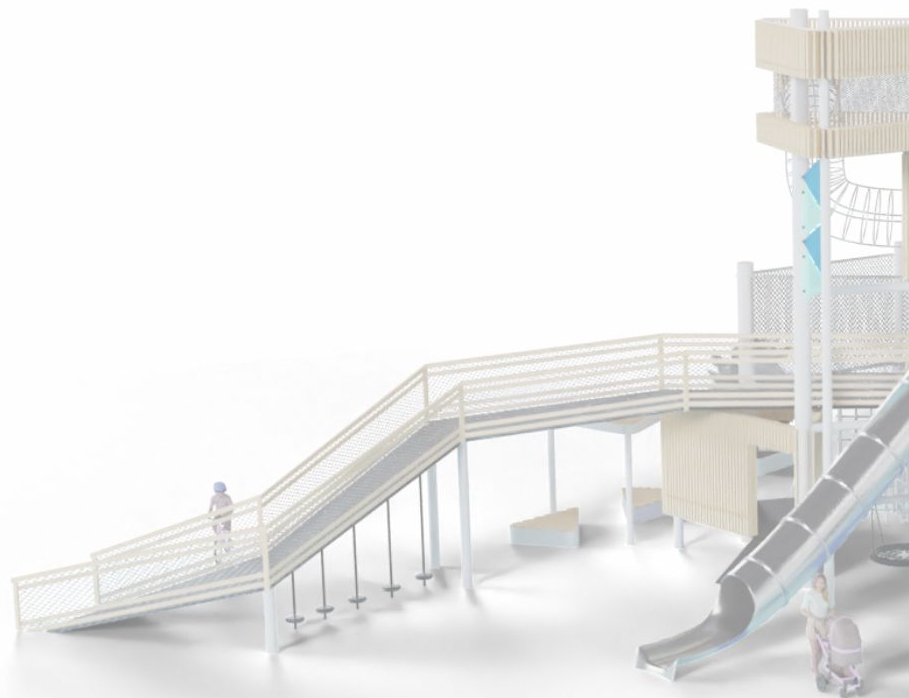

ПЛЕЙ
ХАБ1

ВДОХНОВЕНИЕ

ІФОРМООБРАЗОВАНИЕ

ЦЕЛЕВАЯ АУДИТОРИЯ

ДЕТИ 7-12 ЛЕТ

АКТИВНЫЕ ЗОНЫ С ЛАЗАЛКАМИ,
КАЧЕЛЯМИ, БАЛАНСИРУЮЩИМИ ЭЛЕМЕНТАМИ

ПОДРОСТКИ 13-18 ЛЕТ

ЗОНЫ ДЛЯ ВСТРЕЧ, СКАЛОДРОМЫ,
СПОРТИВНЫЕ СНАРЯДЫ, ПАРКУР-ЭЛЕМЕНТЫ

ВЗРОСЛЫЕ

ЗОНЫ ОТДЫХА, ПАРКОВАЯ МЕБЕЛЬ, ТРЕНАЖЕРЫ

ПОЖИЛЫЕ

КОМФОРТНЫЕ ЗОНЫ С ТЕНЕВЫМИ НАВЕСАМИ,
СТОЛИКАМИ ДЛЯ НАСТОЛЬНЫХ ИГР

МАЛОМОБИЛЬНЫЕ ГРУППЫ

ДОСТУПНЫЕ МАРШРУТЫ, ТАКТИЛЬНЫЕ ЭЛЕМЕНТЫ,
СПЕЦИАЛЬНЫЕ ИГРОВЫЕ МОДУЛИ