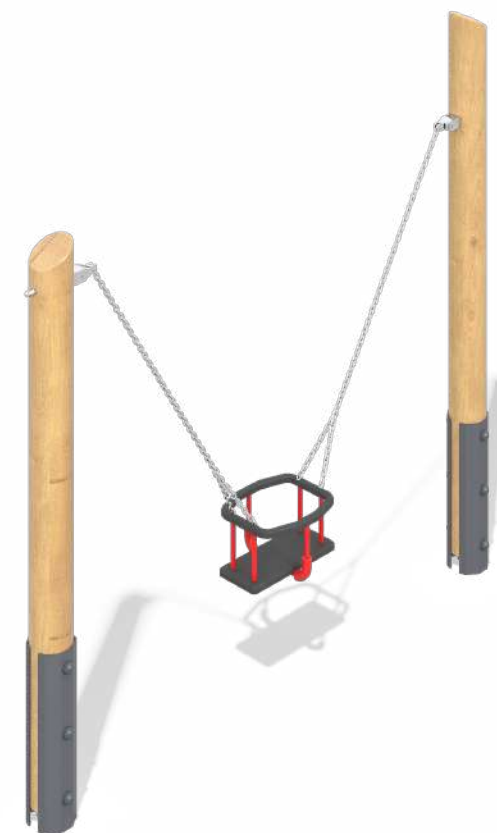

👤 4-12 ЛЕТ ↗ 14.7 м² 📏 850×3750×1170 мм

MG0006

Качели-балансир «ТАЙГА»

👤 7-12 ЛЕТ ↗ 27.6 м² 📏 600×4000×2800 мм

Качели

Качели подойдут как для игры в одиночку, так и для общения. Изготовленные из высококачественной сибирской древесины, они обеспечивают безопасность и приносят максимальное удовольствие. Благодаря специальной защитной обработке эти качели выдерживают суровые погодные условия, сохраняя свою красоту и функциональность.