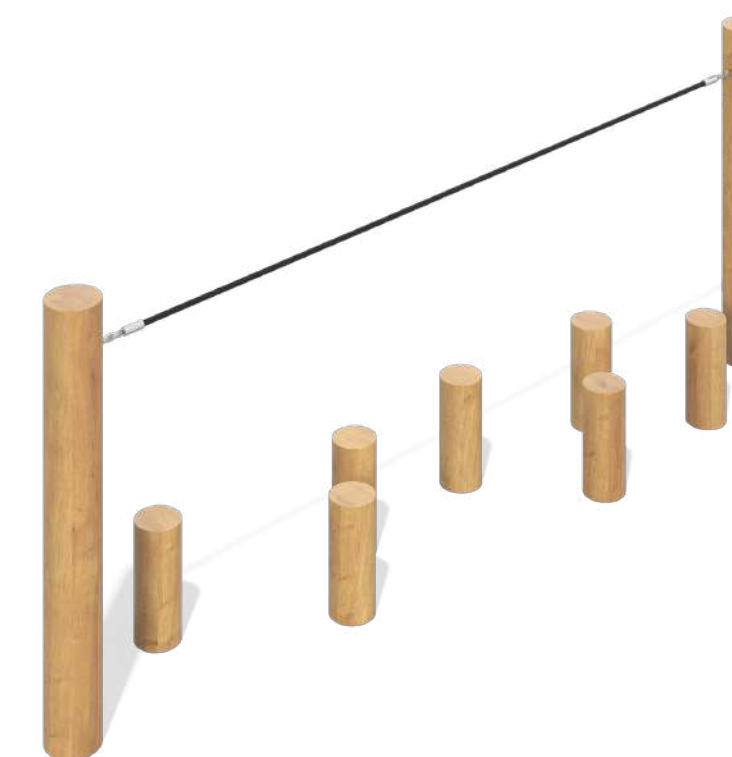

MG3533

Спортивное оборудование

👤 3-12 ЛЕТ   [ ] 550×2950×1500 мм