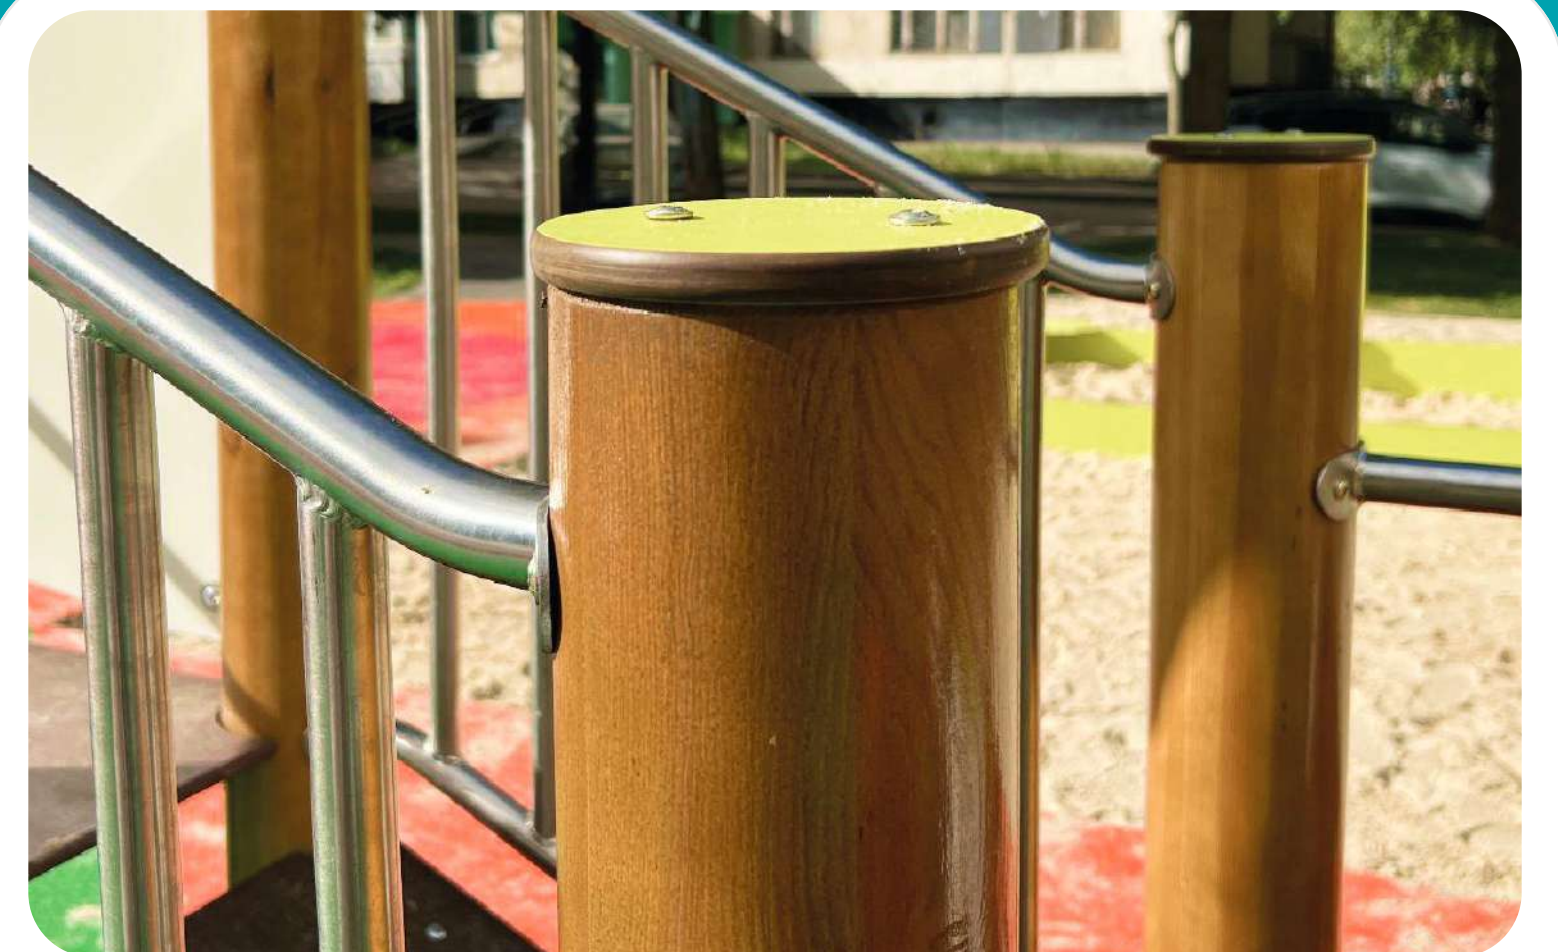

Лебер — обладатель международных сертификатов качества и безопасности. Гарантия на наши изделия — до 15 лет.

Нержавеющая сталь

Нержавеющий крепеж

HPL

Горки

Канаты

Деревянные столбы

ЛЕБЕР