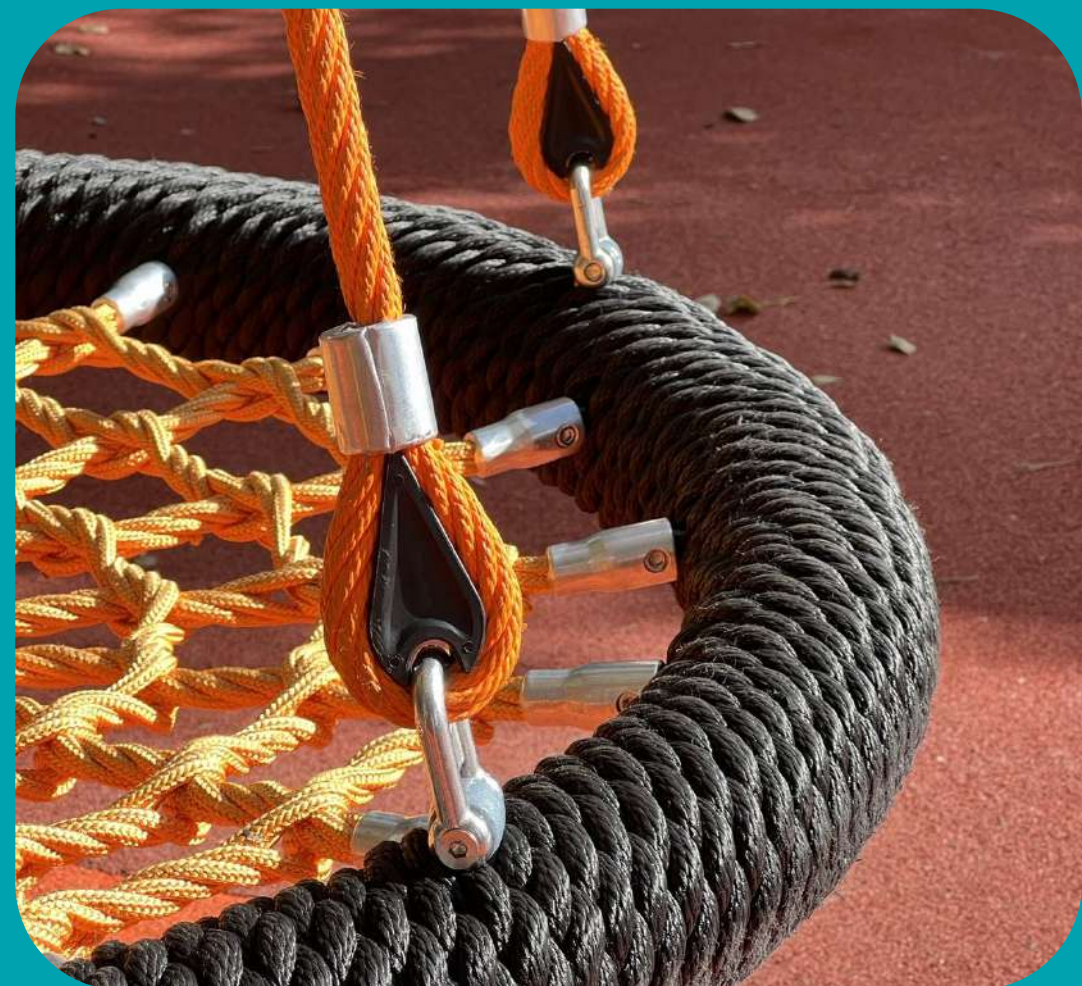

Лебер — обладатель международных сертификатов качества и безопасности. Гарантия на наши изделия — до 15 лет.

Нержавеющая сталь

Нержавеющий крепеж

HPL

Горки

Канаты

Деревянные столбы

ЛЕБЕР