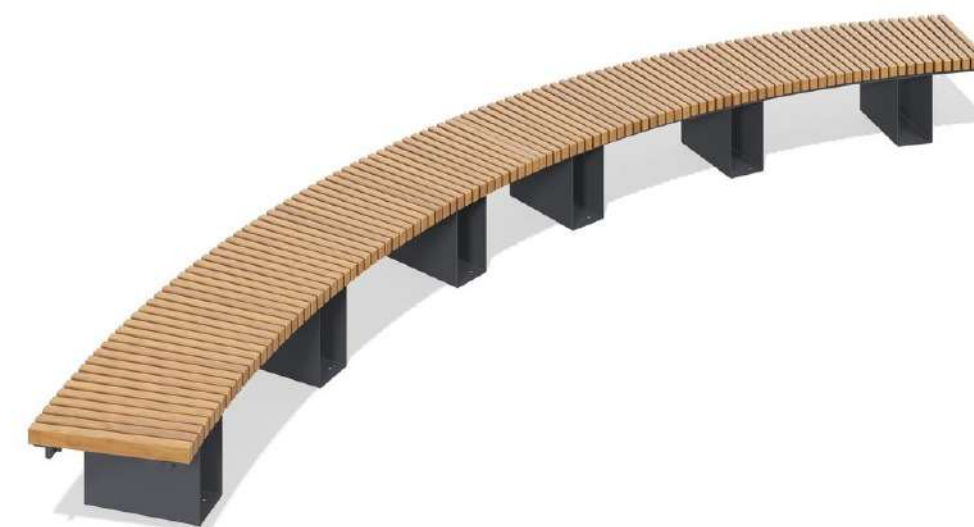

МГ6529

Скамья парковая (круглая)

3000×3000×450 мм

МГ6528

**Стол с креслами
«Шахматы»**

870×2150×870 мм

МГ6537.1

**Скамья парковая
радиусная**