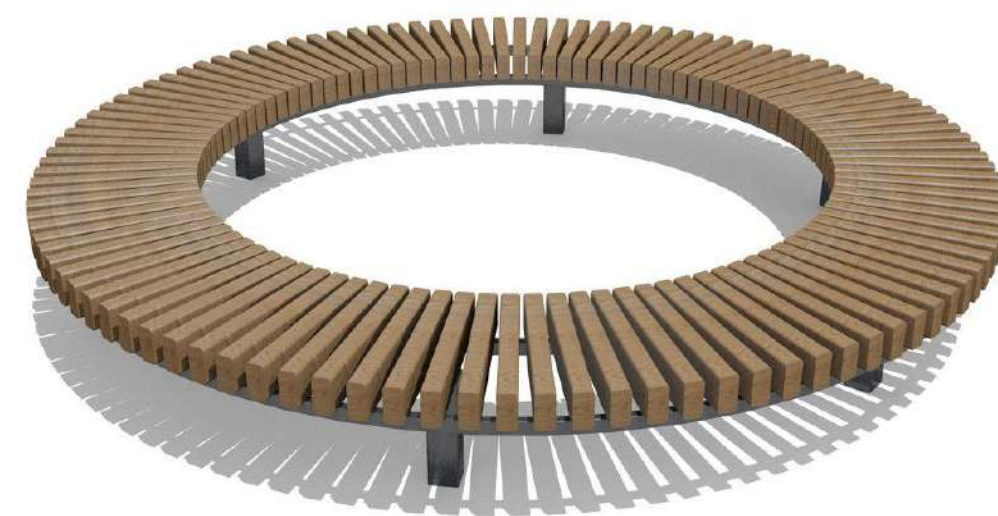

👤 3-12 ЛЕТ ↗ 18.8 м² [] 1300×2830×560 мм

MG3505

Спортивное оборудование

👤 3-12 ЛЕТ ↗ 12.5 м² [] 890×1000×550 мм

Мебель для улицы

В коллекции мебели для улицы представлены столы, скамейки, урны и малые архитектурные формы, выполненные в элегантном и стильном дизайне. Вдохновлённые природой, формы элегантны и гармоничны. Каждый предмет изготовлен из натурального дерева, прошедшего специальную обработку, что обеспечивает комфортное прикосновение — поверхности никогда не перегреются на солнце и не замёрзнут в прохладную погоду.