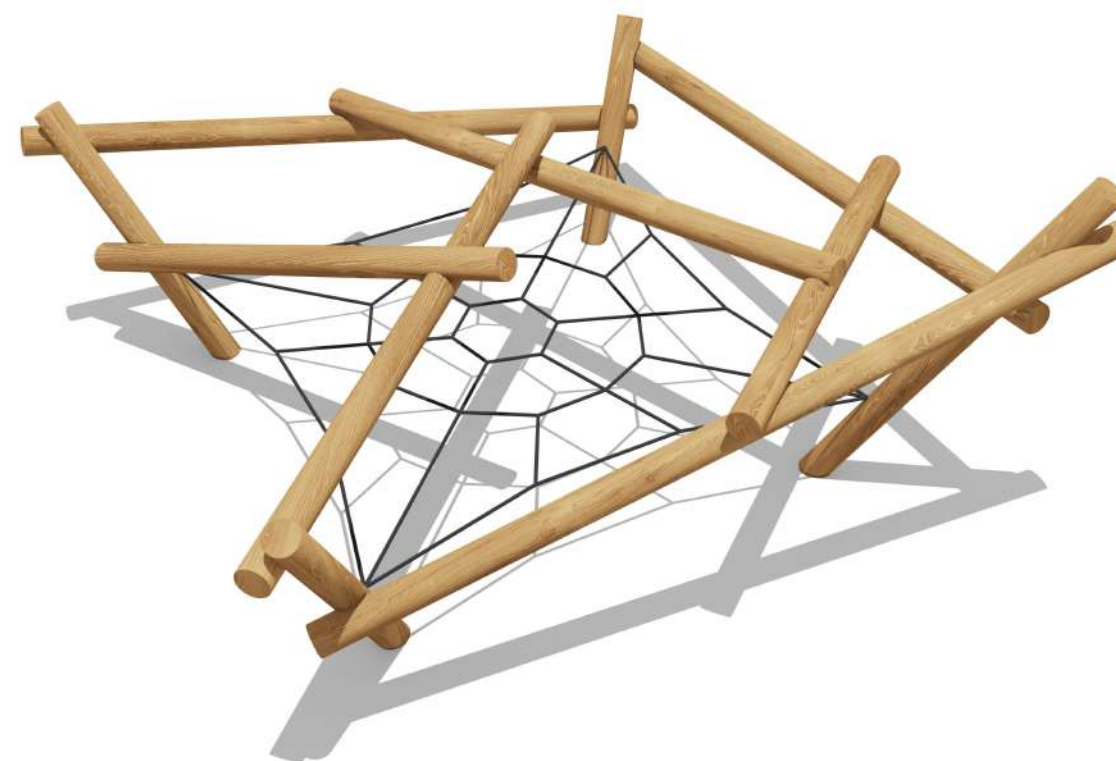

Столик с пеньками детский

1-6 ЛЕТ

9.6 м²

1250×1400×500 мм

Спортивные и игровые системы

Спортивно-игровые системы способствуют физической активности и командной работе, побуждая детей к здоровым совместным играм. Каждый элемент спортивного оборудования специально разработан в соответствии с естественными формами человеческого тела, что обеспечивает оптимальное физическое развитие. Эргономичные конструкции повышают комфорт и безопасность пользователя, делая физическую активность более эффективной и приятной.