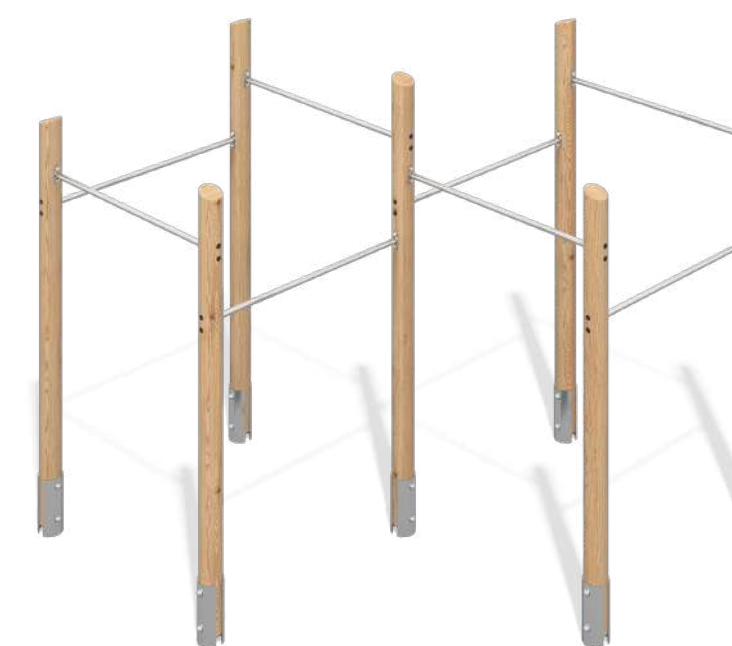

MG4528

Спортивное оборудование для воркаута

👤 14+ ЛЕТ   ↗ 39 м²   [ ] 3250×3250×2800 мм