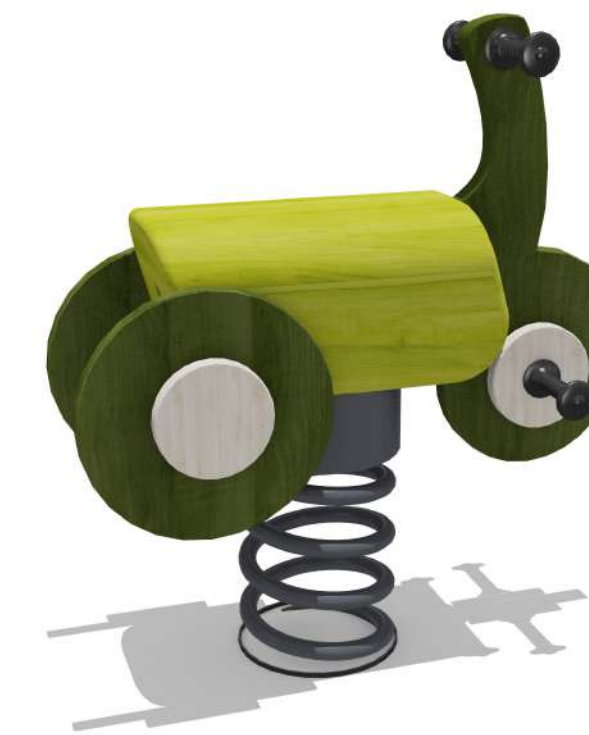

MG0205

Качалка на пружине «Трактор»

👤 3-7 ЛЕТ

↗️ 10.3 м²

📏 285×730×795 мм