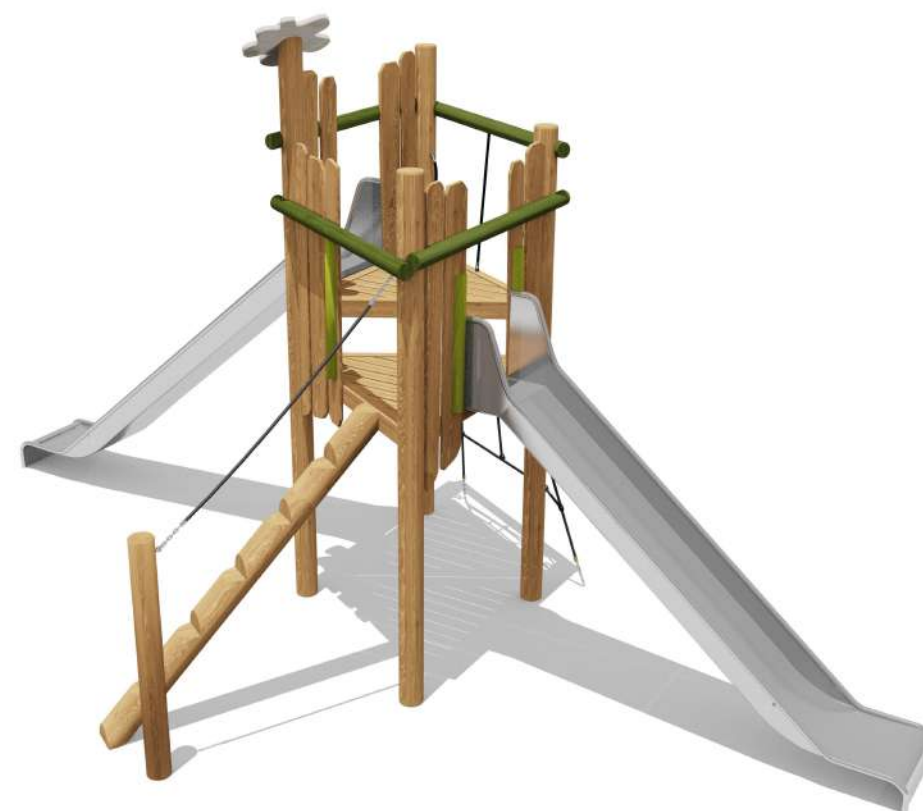

👤 4-10 ЛЕТ ↗ 120.5 м² [] 19000×16200×3170 мм

MG1507

Домик

👤 2+ YEARS ↗ 16.8 м² [] 2450×2620×3000 мм

Горки с площадками

Горки с площадками сочетают увлекательность и безопасность, что делает их идеальными для динамичных игр. Изготовленные из высококачественной сибирской древесины, эти горки способны выдержать годы активного использования. Платформы обеспечивают безопасный доступ и придают игре дополнительное измерение, способствуя как физической активности, так и развитию воображения. Экологически чистые материалы и естественный дизайн прекрасно гармонируют с любым открытым пространством.

MG3009

Горка с площадкой

👤 4-12 ЛЕТ ↗ 44 м² [] 3520×6320×3320 мм

MG3010

Горка с площадкой

👤 4-12 ЛЕТ ↗ 40.2 м² [] 2450×2620×3000 мм

MG3006

Горка с площадкой

👤 4-7 ЛЕТ ↗ 28.8 м² [] 2060×3970×3320 мм

MG3005

Горка с площадкой

👤 3+ ЛЕТ ↗ 23.1 м² [] 1800×2900×2820 мм

Карусели

Карусели — одно из любимых детских развлечений, изготовлены с точностью, обеспечивающей плавное и безопасное вращение. Сделанные из прочной сибирской древесины, они гарантируют долговечность, экологичность и безопасность. Элегантный дизайн и натуральная отделка делают наши карусели приятным визуальным дополнением к любой игровой площадке. Каждая карусель проходит тщательное тестирование на соответствие самым высоким стандартам безопасности.